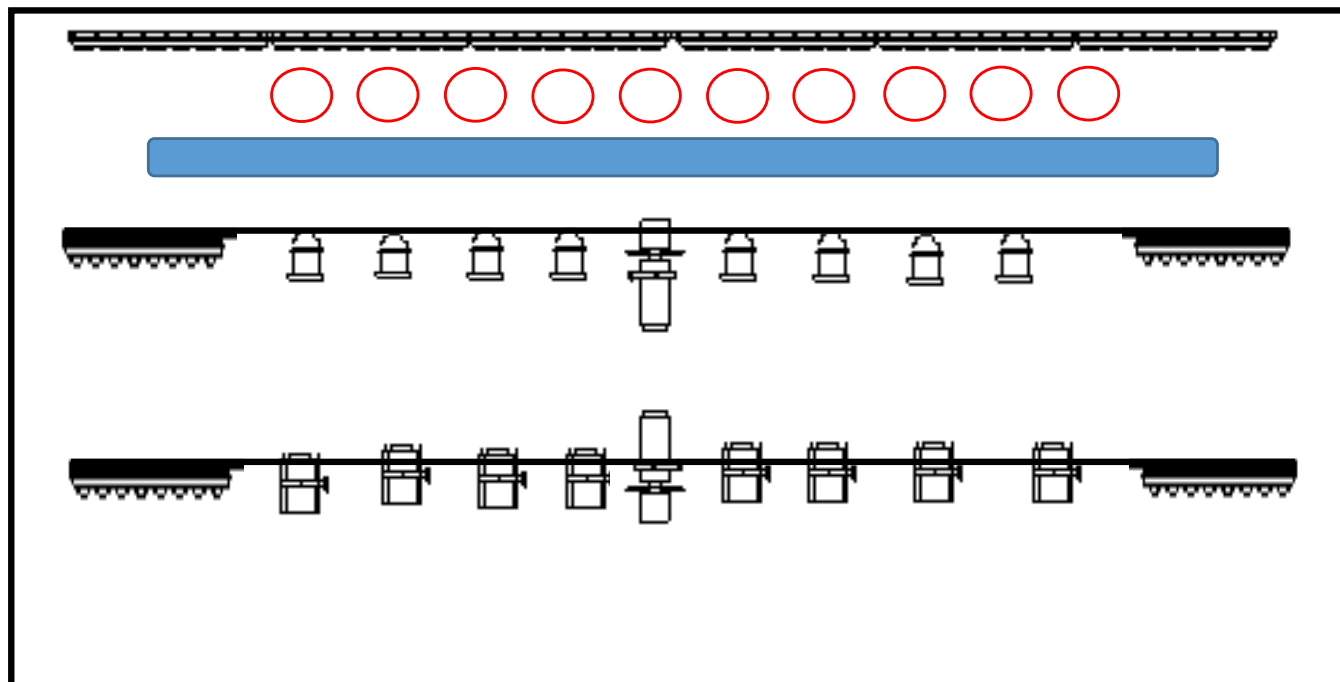

RIDER "HACIENDO EL INDIO" GALITOOON

 Foco PAR N°2
 PARES LED (Naranja y Azul)
 Recorte ETC 25°-50°
 PC 1 Kw
 Ciclorama
 Patas De Tela Telon
10 Par Led (nar y azul) 6 recortes 8 pares 12 PC 1PC (TOMA DIRECTA)